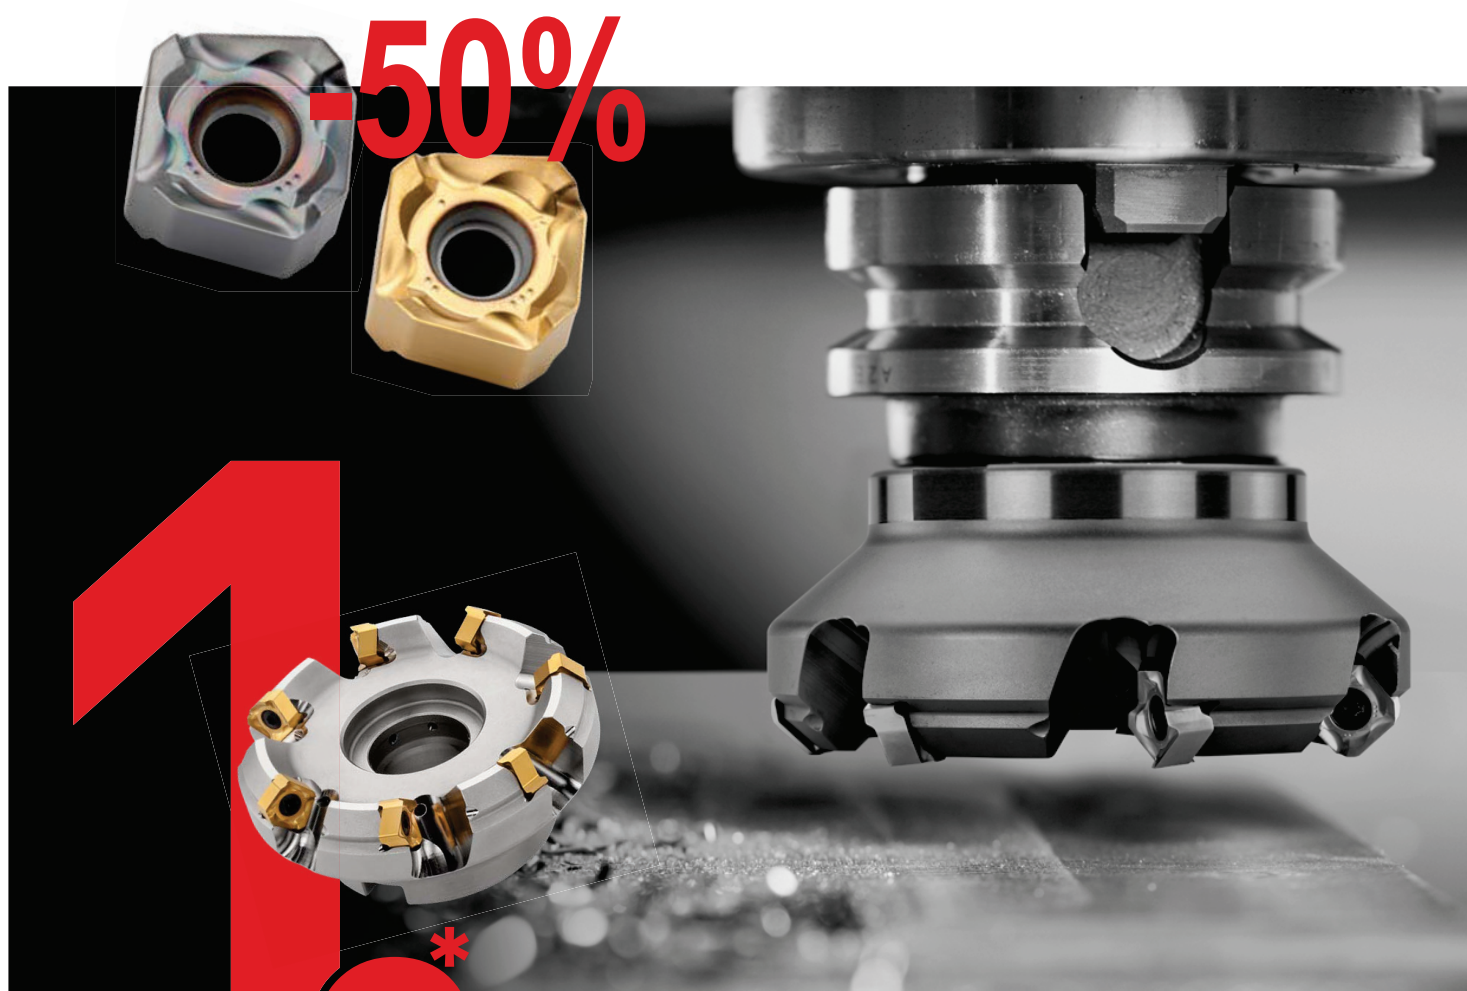

WSX445 KAMPANJA

KEVYTLEIKKUINEN JA TEHOKAS TASOJYRSIN
KAKSIPUOLISILLA KÄÄNTÖTERILLÄ

*
RUNGON HINTA 1€ / MILLIMETRI JYRSIMEN HALKAISIJASSA
+ 50% ALENNUS VALITUISTA KÄÄNTÖTERISTÄ

Tarjous voimssa 30.6.2023 asti tai niin kauan kuin tarjoustuotteita riittää.